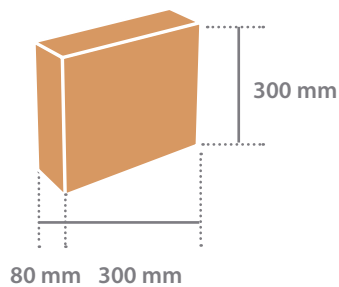

► CARACTERÍSTICAS TÉCNICAS / TECHNICAL CHARACTERISTICS

CODIGOS CODE	COLOR LUZ LIGHT COLOR	EFI. ENERGETICA ENERGY EFFICIENCY	CONSUMO CONSUMPTION	TENSIÓN NOMINAL RATED VOLTAGE	FLUJO LUMINOSO LUMINOUS FLUX	PROTECCIÓN PROTECTION
71743	Blanco / White		9W (13VA)	12 V AC	900 lm	CLASE III IPX8
71744	RGB		15W (23VA)			

► LOGÍSTICA / LOGISTICS

EMBALAJE Y PALETIZADO / PALLETIZED AND PACKAGING

Medidas caja (mm) - Box sizes (mm)	300 x 80 x 300
Unidades / Caja - Units / Box	1
Volumen / Caja (m³) - Volume / Box (m³)	0,009
Peso / Caja (Kg) - Weight / Box (Kg)	1,4
Medidas palet (mm) - Pallet sizes (mm)	1000 x 1200 x 1500
Unidades / Palet - Units / Pallet	180
Volumen / Palet (m³) - Volume / Pallet (m³)	2,88
Peso / Palet (Kg) - Weight / Pallet (Kg)	267

► CAJA