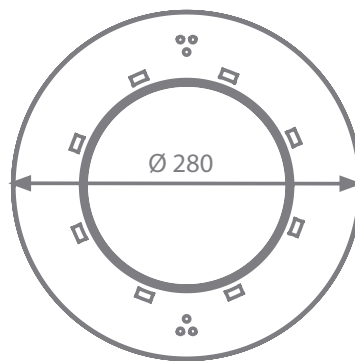

► PROYECTOR PLANO SUBACUÁTICO 900lm
FLAT UNDERWATER PROJECTOR 900lm

RGB MODELS

DESCRIPCIÓN DEL PRODUCTO / PRODUCT DESCRIPTION

Proyector subacuático, mejora la eficiencia energética respecto a los proyectores tradicionales con lampara halógena. Siempre se debe instalar completamente sumergido en agua. El proyector tiene una garantía de 2 años y se debe conectar a un transformador de seguridad, no incluido, asegurando que lleguen 12Vac.

El modelo RGB es controlado mediante un mando a distancia, que se incluye, tiene un alcance de 2m. y puede controlar 2 proyectores. Permite crear los siguientes escenarios: 1. Fade 1 / 2. Fade 2 / 3. Smooth / 4. Flash / 5. Rojo / 6. Púrpura / 7. Verde / 8. Cian / 9. Azul / 10. Blanco / 11. Naranja / 12. Off.