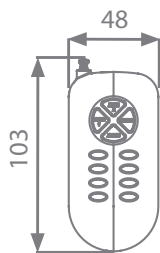

► PROYECTOR PLANO SUBACUÁTICO 900lm
FLAT UNDERWATER PROJECTOR 900lm

RGB MODELS

DESCRIPCIÓN DEL PRODUCTO / PRODUCT DESCRIPTION

Proyector subacuático, mejora la eficiencia energética respecto a los proyectores tradicionales con lampara halógena. Siempre se debe instalar completamente sumergido en agua. El proyector tiene una garantía de 2 años y se debe conectar a un transformador de seguridad, no incluido, asegurando que lleguen 12Vac.