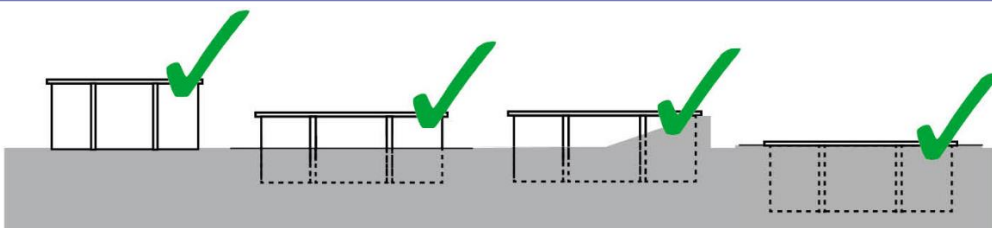

Referencia	790208 SEVILLA
Descripción	Piscina madera ovalada
Estructura	Madera
Dimensiones exteriores	852 x 455 x 146 cm
Dimensiones interiores	805 x 407 x 142 cm
Volumen	38,9 m ³
Espacio instalación	874 x 474 x 17 cm (7,04 m ³)
Lados	8

Skimmer Skimmer

Color: Blanco (Boca ancha)
Color: White (Wide mouth)

Escalera Ladder

Madera + Inox
Wood outside +Stainless inside

Kit acceso al skimmer Skimmer access kit

Solera de hormigón: Obligatorio (VIGAS METÁLICAS)
Concrete platform: Obligatory (BURIED STEEL BEAM)