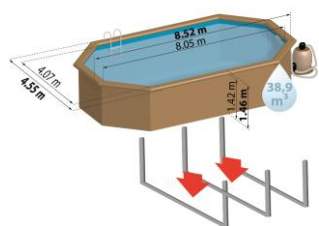

Referencia	790208 SEVILLA
Descripción	Piscina madera ovalada
Estructura	Madera
Dimensiones exteriores	852 x 455 x 146 cm
Dimensiones interiores	805 x 407 x 142 cm
Volumen	38,9 m ³
Espacio instalación	874 x 474 x 17 cm (7,04 m ³)
Lados	8

Embellecedores metálicos Metal covers

Manta Bottom protective blanket

Suelo + pared
Floor + wall

Filtración Filtration

Arena: ± 85 kg (incluida) - Silex 0,4 - 0,8 mm
Cuba: Ø500 - 750W - Válvula 5 vías
Caudal: 10m³ /h
Sand: ± 85 kg (included) - Silex 0,4 - 0,8 mm
Tank: Ø500 – 750W- Valve 5 ways
Flow: 10m³ /h

Skimmer Skimmer

Color: Blanco (Boca ancha)
Color: White (Wide mouth)

Escalera Ladder

Madera + Inox
Wood outside +Stainless inside

Kit acceso al skimmer Skimmer access kit

Solera de hormigón: Obligatorio (VIGAS METÁLICAS)
Concrete platform: Obligatory (BURIED STEEL BEAM)

PALETIZADO 1 PALLET 1

Unidades Units	1
Medidas Size	405 x 111 x 75 cm
Volumen Volume	4,5 m ³
Peso Weight	1500 kg

PALETIZADO 2 PALLET 2

Unidades Units	1
Medidas Size	200 x 80 x 100 cm
Volumen Volume	1,6 m ³
Peso Weight	370 kg