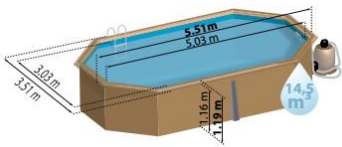

Solera de hormigón: Obligatorio (+ cuña metálica)
Concrete platform: Obligatory (+ columns structure)

PALETIZADO 1

PALLET 1

Unidades Units	1
Medidas Size	350 X 120 X 52 cm
Volumen Volume	1,89 m³
Peso Weight	800 kg

PALETIZADO 2

PALLET 2

Unidades Units	1
Medidas Size	80 X 120 X 78 cm
Volumen Volume	0,96 m³
Peso Weight	147 kg

PALET 1+2

PALLET 1+2

Medidas Size	350 X 120 X 146 cm
Volumen Volume	5,9 m³
Peso Weight	847 kg

Video montaje
Assembly video

PRODUCTOS COMPLEMENTARIOS

COMPLEMENTARY PRODUCTS