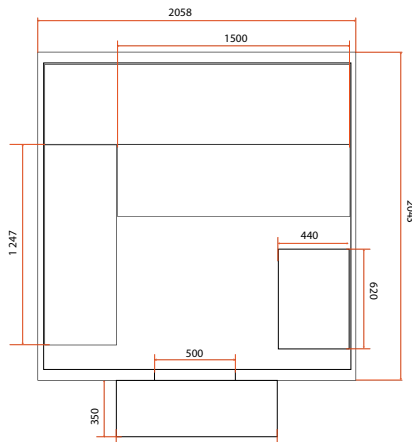

Altura del banco doble

Grandes superficies de vidrio cubiertas con contraventanas de madera para un ambiente acogedor

CARACTERÍSTICAS

GAÏA
NOVA

Referencia	HL-B200C
Numero de plazas	6 asientos o 3 acostados
Dimensiones	205 x 205 x 220 cm
Encendido	Iluminación interior + cromoterapia LED
Estructura y carpintería	Cedro rojo canadiense
Equipo y accesorios	Altura del banco doble Banqueta superior retráctil + reposacabezas extraíble Cubo, cucharón, reloj de arena, termómetro, higrómetro incluido
Bandeja recomendada * (no incluido)	De 6 a 8kW